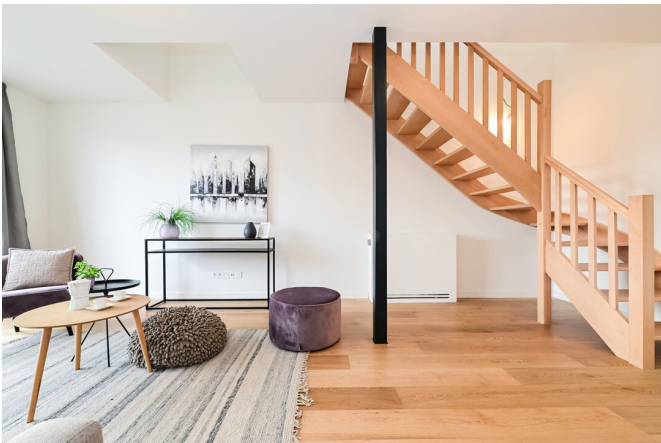

FIERCE

I M M O