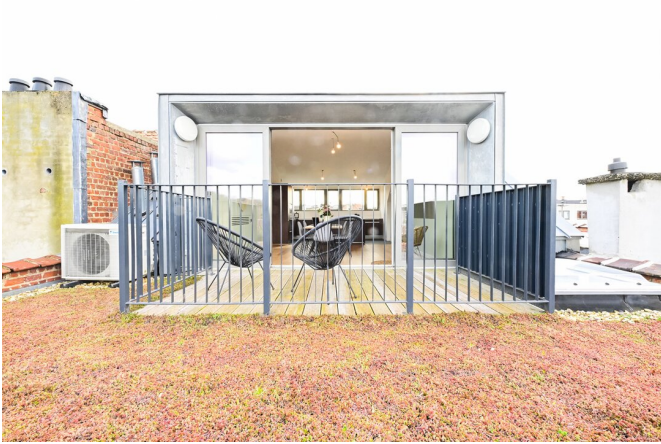

FIERCE

I M M O