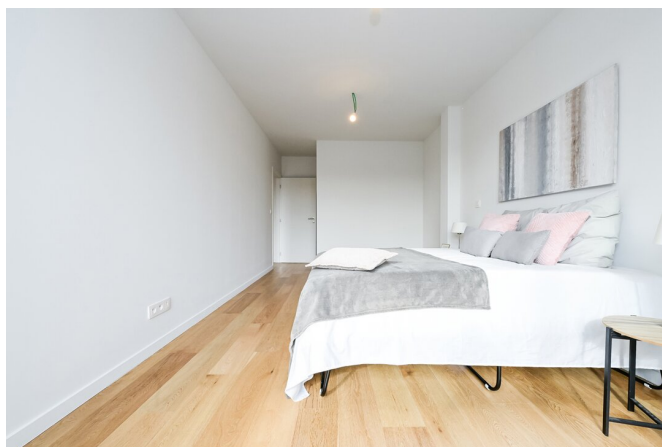

FIERCE

I M M O